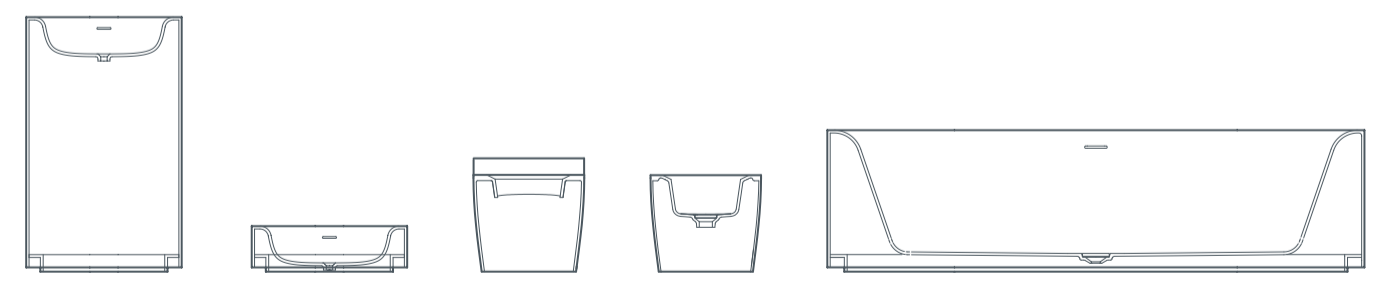

01

opposite page:

- 01 / moon bath, freestanding
- 02 / moon washbasin, freestanding
- 03 / moon washbasin, countertop
- 04 / moon toilet, wall hung
- 05 / moon bidet, wall hung

02

03

04

05

moon washbasin freestanding 55x45x90 cm
 moon washbasin countertop 55x45x16 cm
 moon toilet wall hung 52x39x34 cm
 moon bidet wall hung 52x39x34 cm
 moon bath freestanding 190x90x50 cm