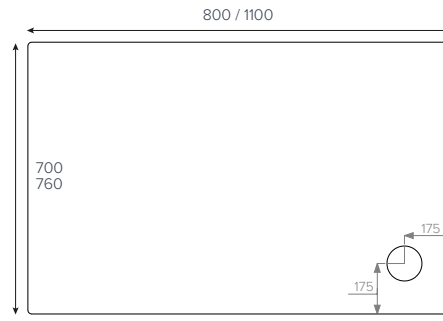

JTMERLIN®
Square

- 700x700mm ■
- 760x760mm ■
- 800x800mm ■
- 900x900mm ■
- 1000x1000mm ■

JTMERLIN®
Rectangle

- 900x700mm ■
- 900x760mm ■
- 900x800mm ■

JTMERLIN®
Rectangle

- 1000x700mm ■
- 1000x760mm ■
- 1000x900mm ■