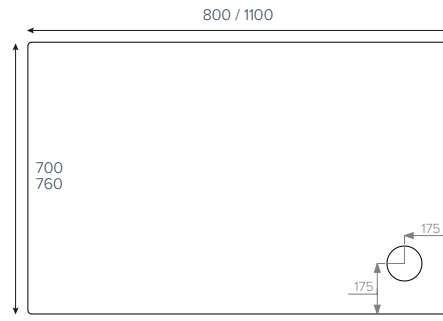

JTULTRACAST®
Square

- 700x700mm ■
- 760x760mm ■
- 800x800mm ■
- 900x900mm ■
- 1000x1000mm ■

JTULTRACAST®
Rectangle

- 900x700mm ■
- 900x760mm ■
- 900x800mm ■

JTULTRACAST®
Rectangle

- 1000x700mm ■
- 1000x760mm ■
- 1000x900mm ■